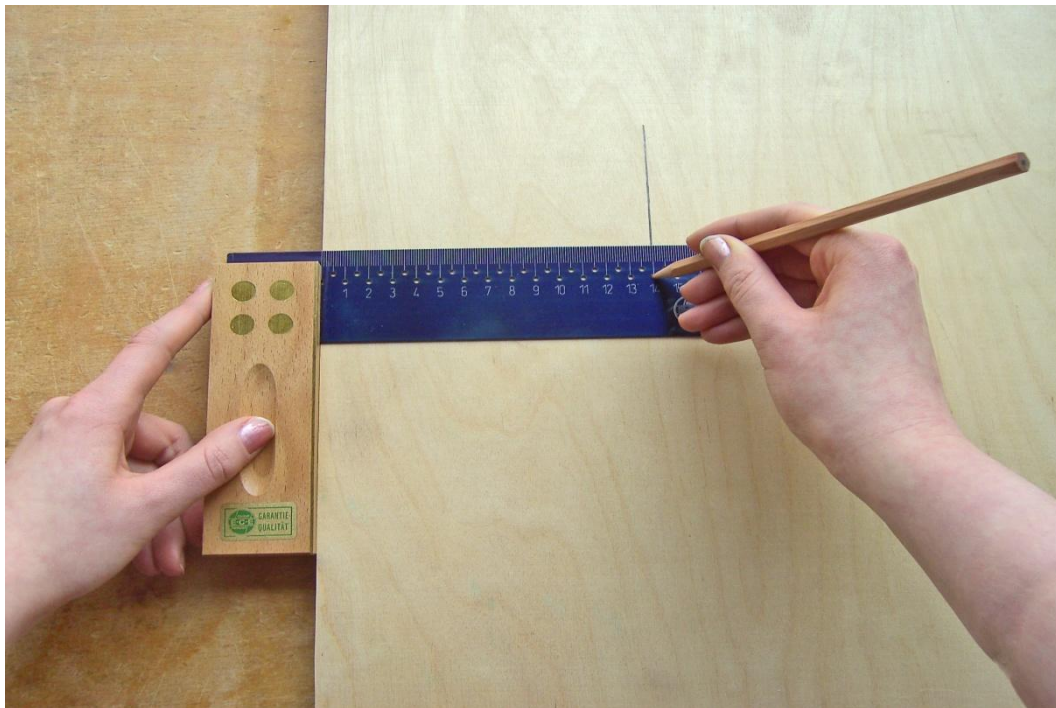

Neu!

E.C.E. – Tischlerwinkel mit Zusatzfunktion für paralleles Anzeichnen!

- Einfaches und schnelles Anzeichnen von parallelen Abständen
- Buchenholz mit Stahlzunge und gelasierter Skala (200 mm)
- Tischlerwinkel in der bekannten E.C.E.-Qualität